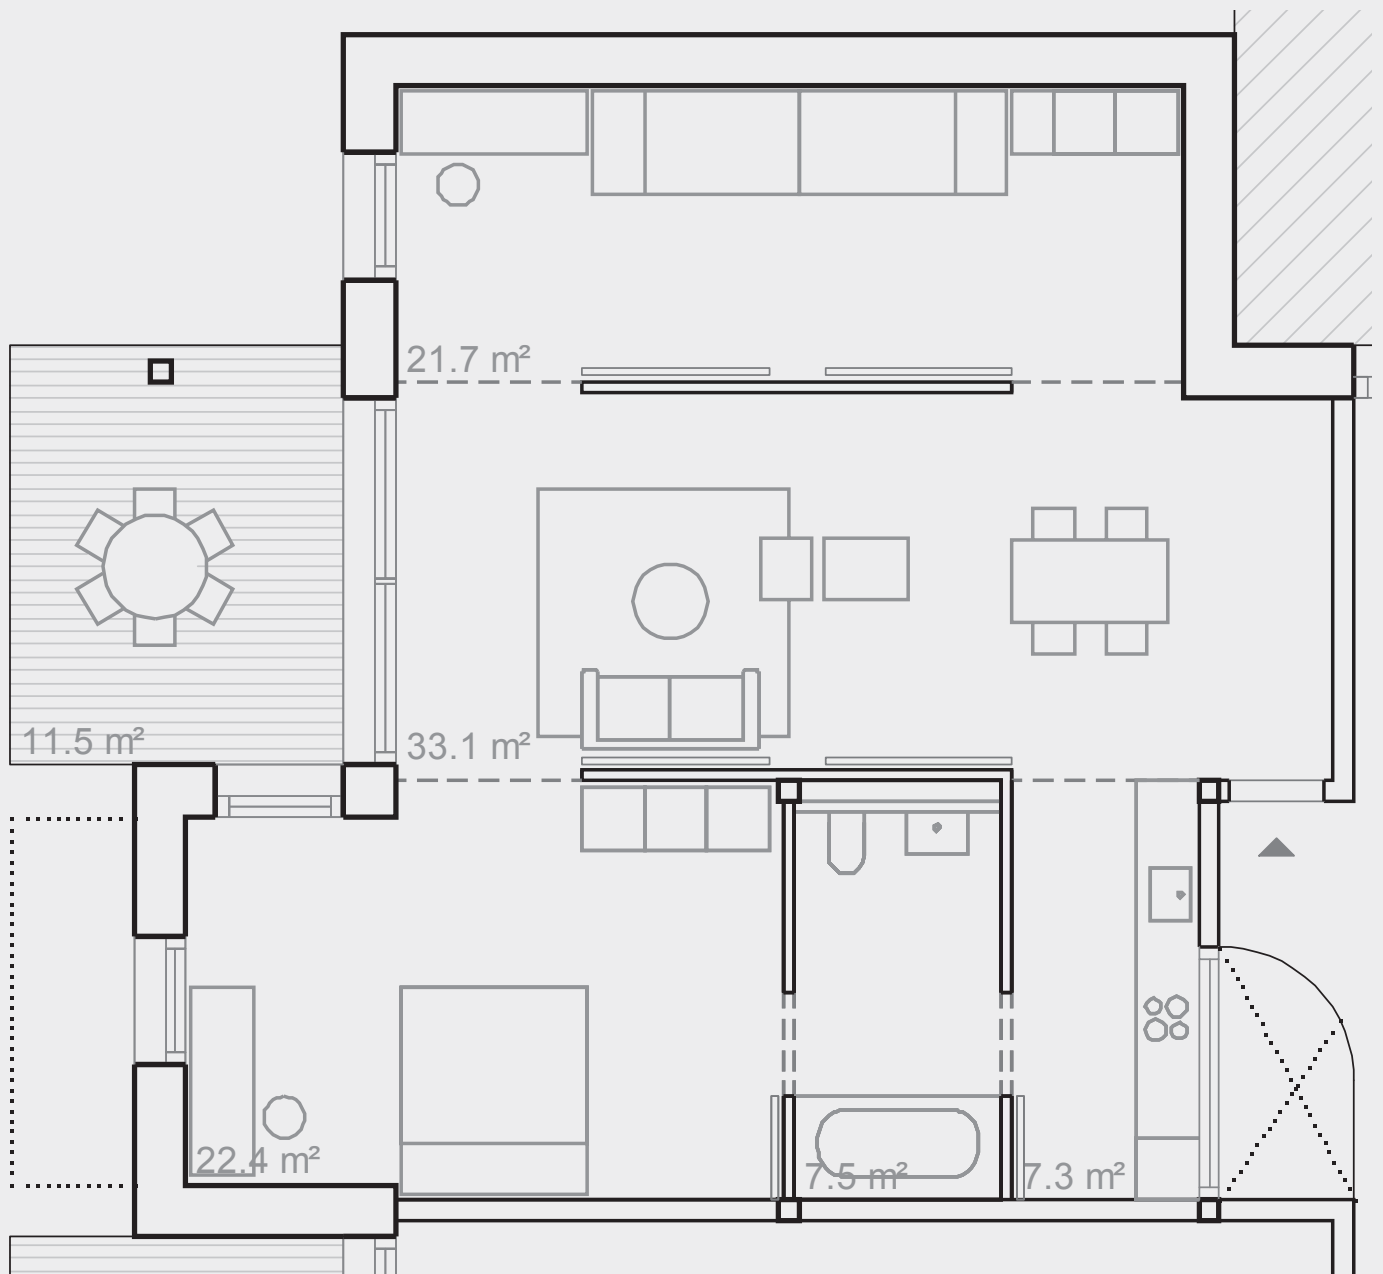

KOCHEREI
1 ZI-WHG 31m²

halter

KOCHEREI
1.5 ZI-WHG 43m²

halter

KOCHEREI

MOVEMENT 50m²

halter

KOCHEREI
2 ZI-WHG 59m²

halter

KOCHEREI
2.5 ZI-WHG 72m²

halter

KOCHEREI
3 ZI-LOFT-WHG 102m²

halter

KOCHEREI
3.5 ZI-WHG 73m²

halter

KOCHEREI
3.5 ZI-WHG 92m²

halter

KOCHEREI

3.5 ZI-DUPLEX-WHG 85m²

halter

KOCHEREI

3.5 ZI-DUPLEX-WHG 106m²

halter

KOCHEREI