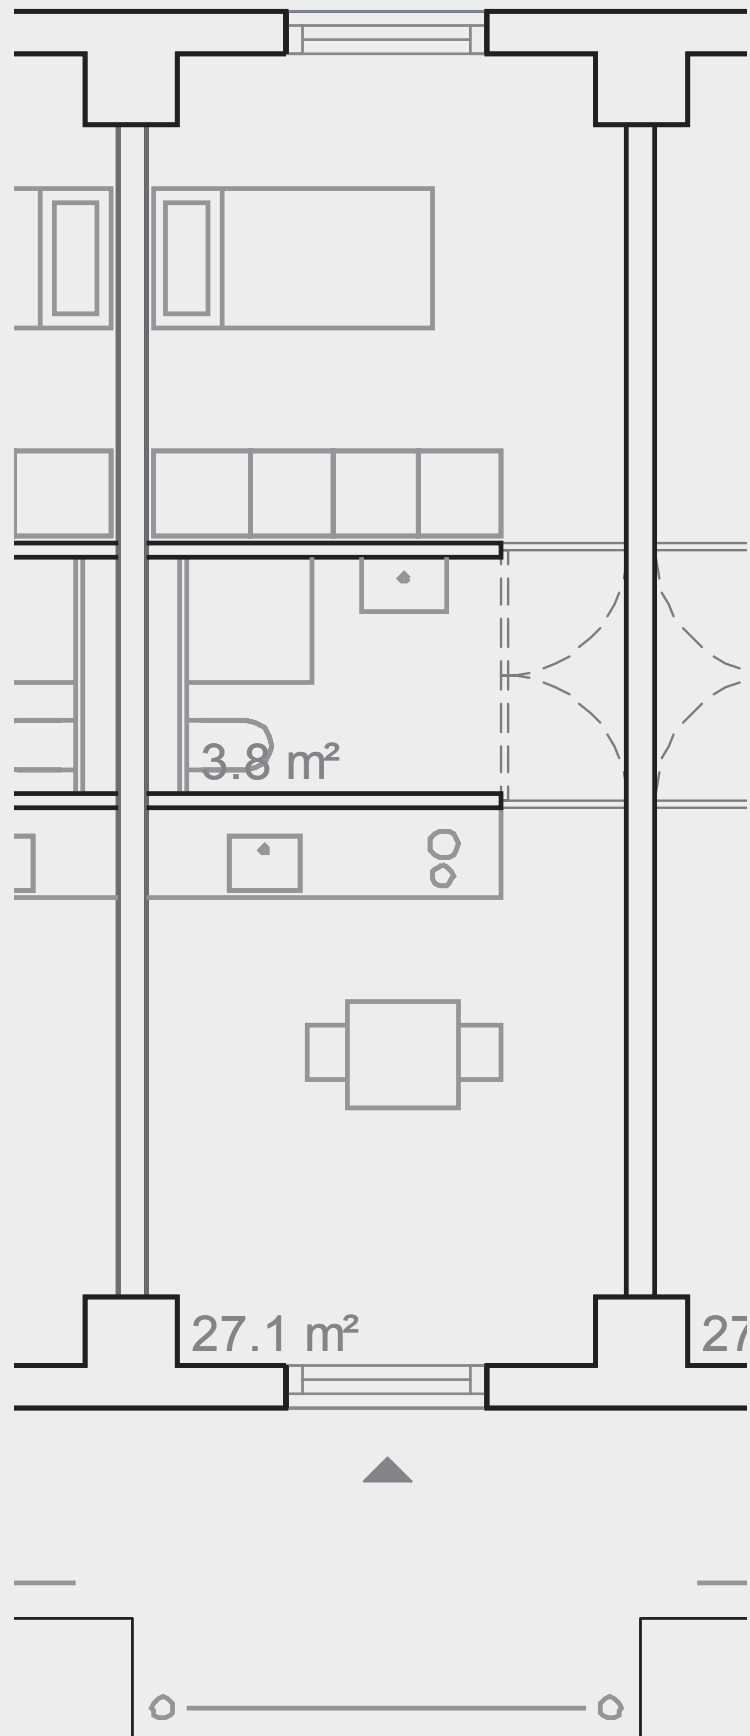

KOCHEREI
1 ZI-WHG 31m²

halter

KOCHEREI
1.5 ZI-WHG 43m²

halter

KOCHEREI

MOVEMENT 50m²

halter

KOCHEREI
2 ZI-WHG 59m²

halter

KOCHEREI
2.5 ZI-WHG 72m²

halter

KOCHEREI
3 ZI-LOFT-WHG 102m²

halter

KOCHEREI
3.5 ZI-WHG 73m²

halter

KOCHEREI
3.5 ZI-WHG 92m²

halter

KOCHEREI

3.5 ZI-DUPLEX-WHG 85m²

halter

KOCHEREI

3.5 ZI-DUPLEX-WHG 106m²

halter

KOCHEREI

4 ZI-WHG 114m²

halter

KOCHEREI
4.5 ZI-WHG 102m²

halter

KOCHEREI
4.5 ZI-WHG 133m²

halter

KOCHEREI
5.5 ZI-WHG 117m²

halter