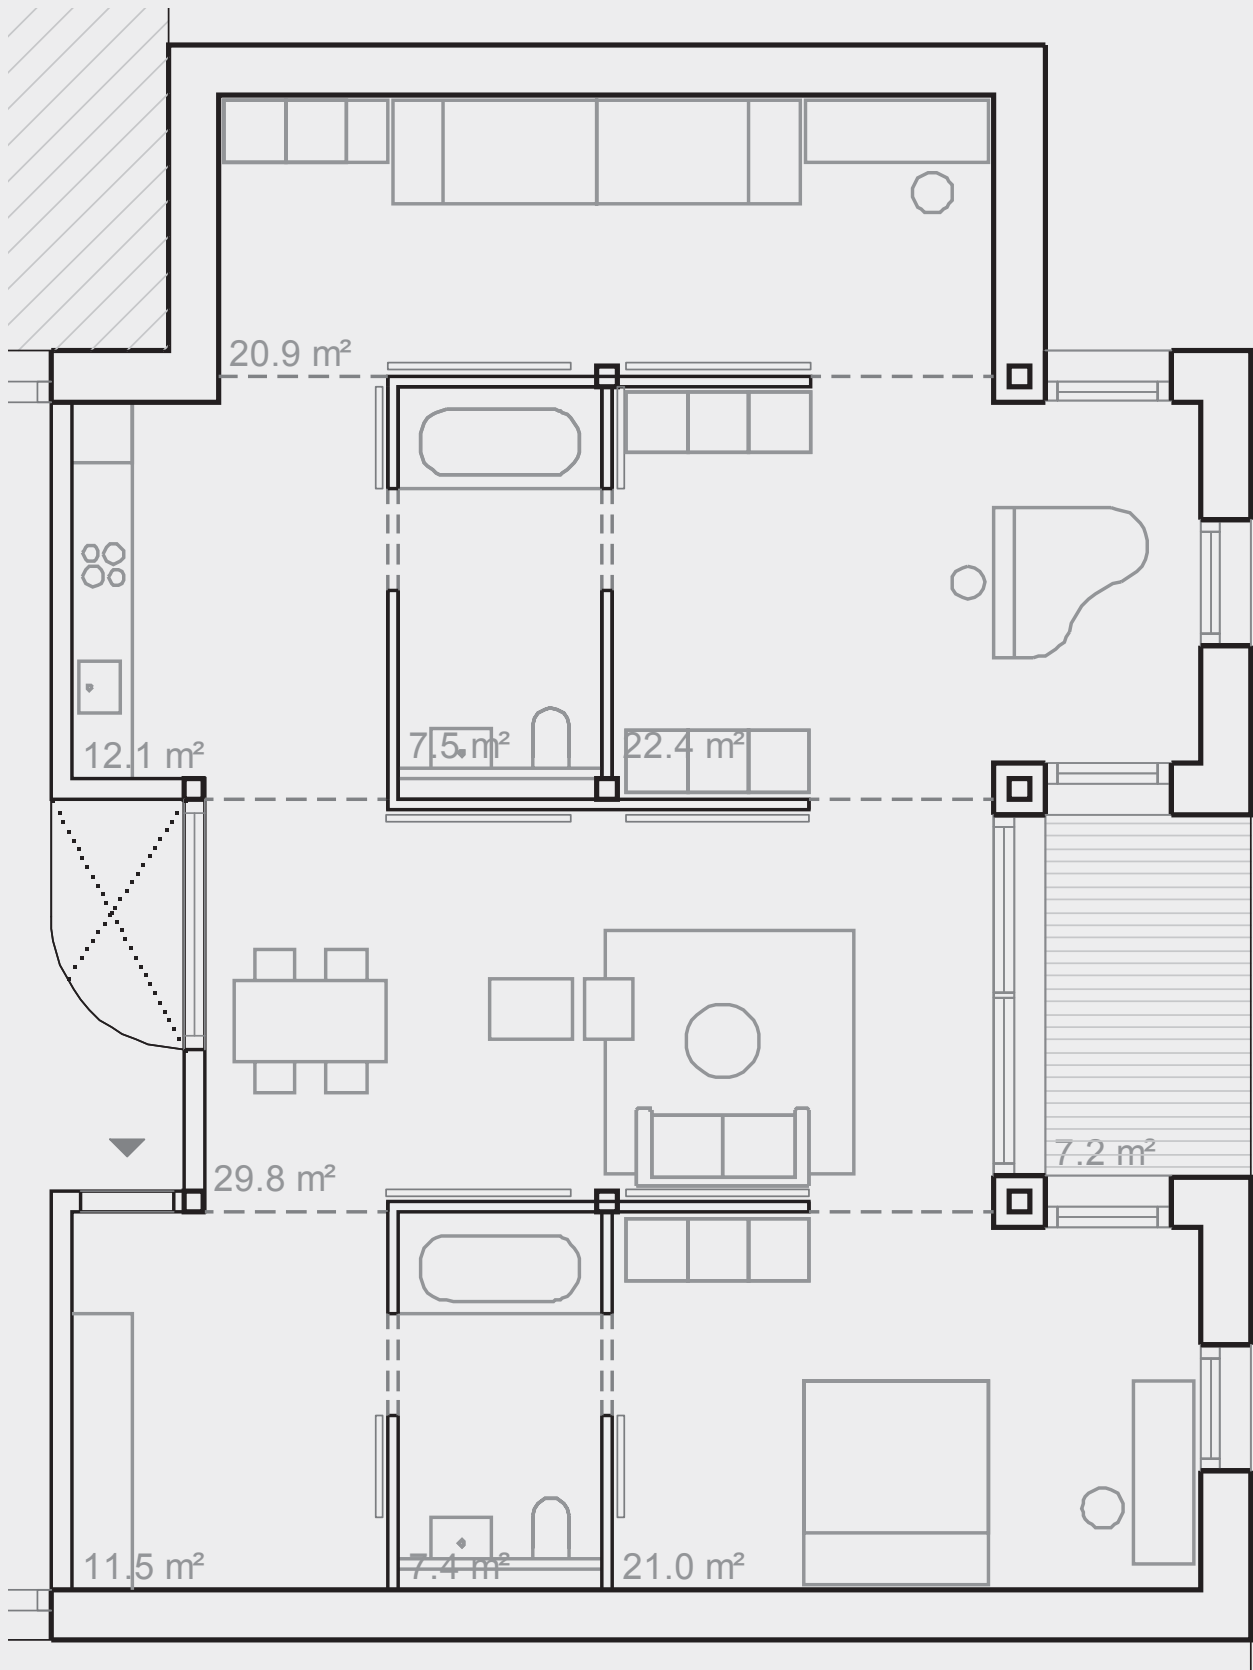

halter

KOCHEREI
2.5 ZI-WHG 72m²

halter

KOCHEREI
3 ZI-LOFT-WHG 102m²

halter

KOCHEREI
3.5 ZI-WHG 73m²

halter

KOCHEREI
3.5 ZI-WHG 92m²

halter

KOCHEREI

3.5 ZI-DUPLEX-WHG 85m²

halter

KOCHEREI

3.5 ZI-DUPLEX-WHG 106m²

halter

KOCHEREI

4 ZI-WHG 114m²

halter

KOCHEREI
4.5 ZI-WHG 102m²

halter

KOCHEREI
4.5 ZI-WHG 133m²

halter

KOCHEREI
5.5 ZI-WHG 117m²

halter