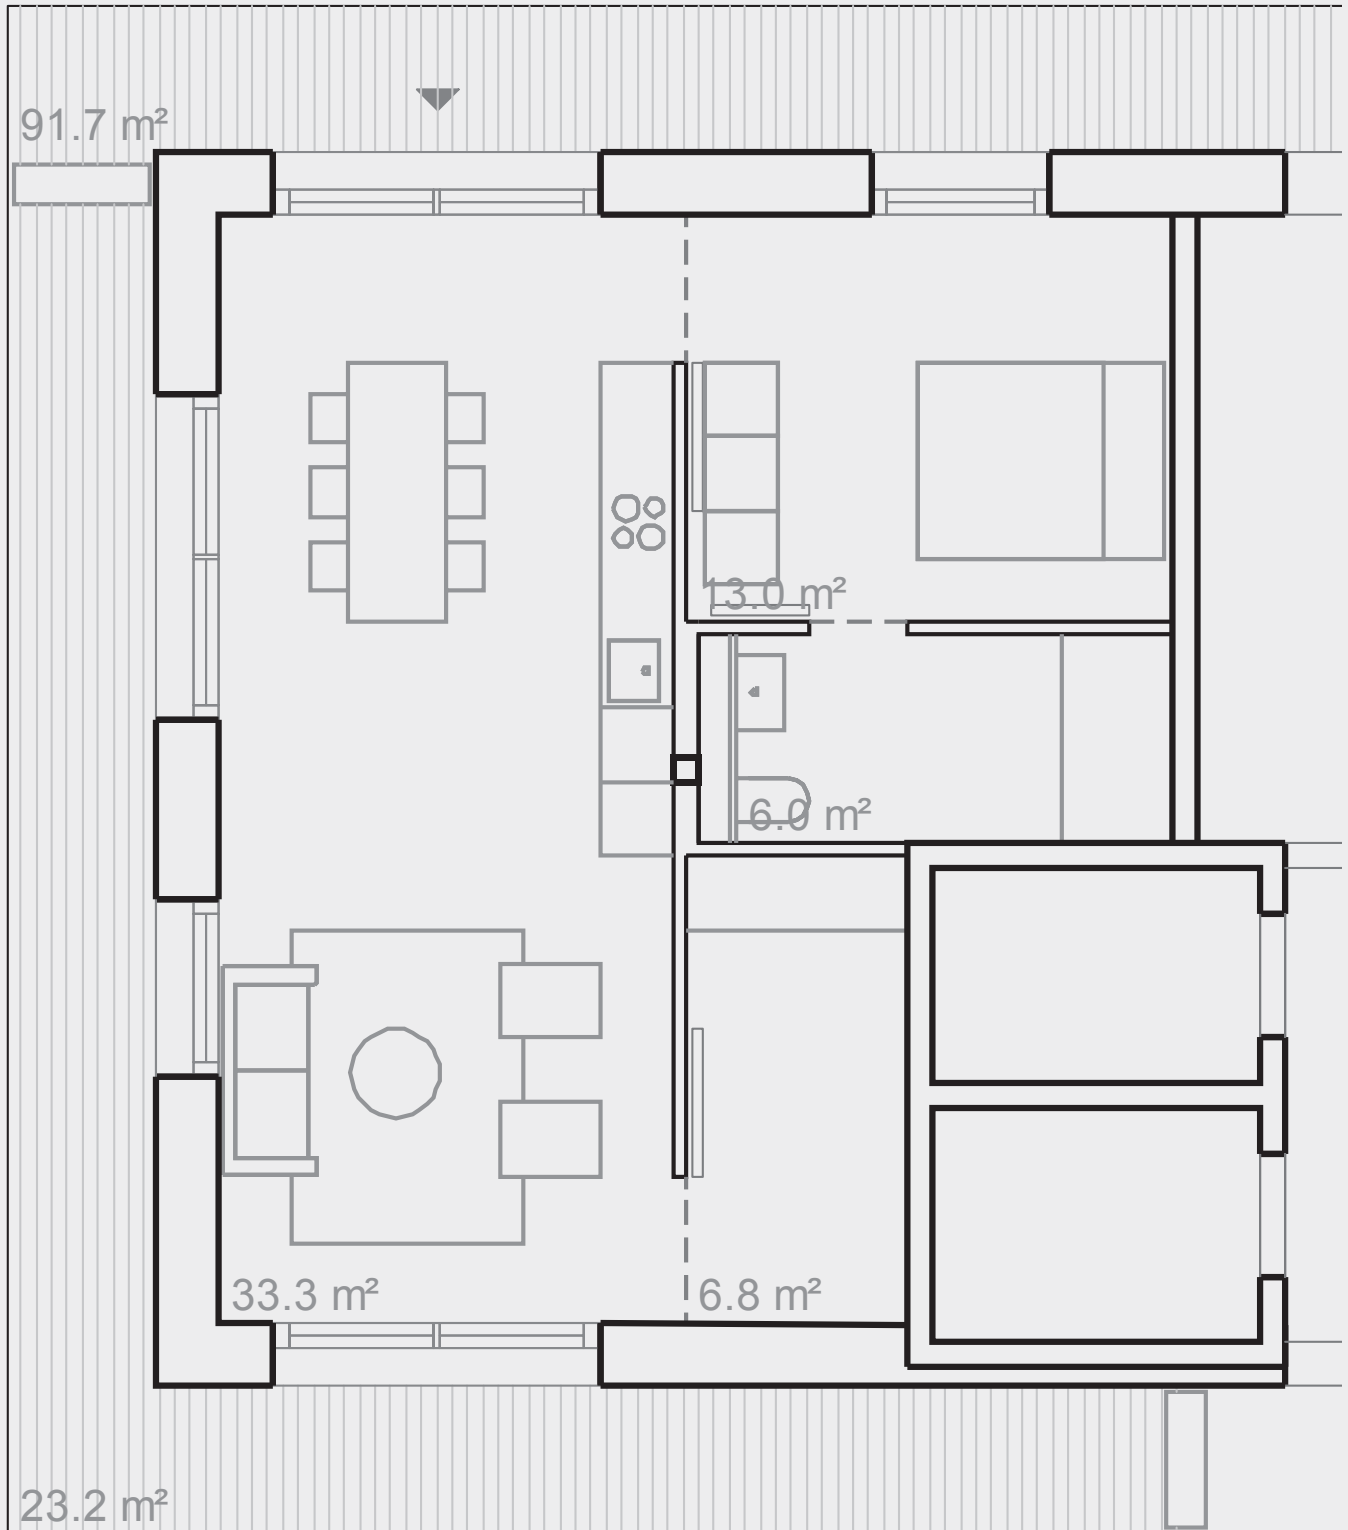

KOCHEREI
1 ZI-WHG 31m²

halter

KOCHEREI
1.5 ZI-WHG 43m²

halter

KOCHEREI

MOVEMENT 50m²

halter

KOCHEREI
2 ZI-WHG 59m²

halter

KOCHEREI
2.5 ZI-WHG 72m²

halter

KOCHEREI
3 ZI-LOFT-WHG 102m²

halter

KOCHEREI
3.5 ZI-WHG 73m²

halter

KOCHEREI
3.5 ZI-WHG 92m²

halter

KOCHEREI

3.5 ZI-DUPLEX-WHG 85m²

halter

KOCHEREI

3.5 ZI-DUPLEX-WHG 106m²

halter

KOCHEREI