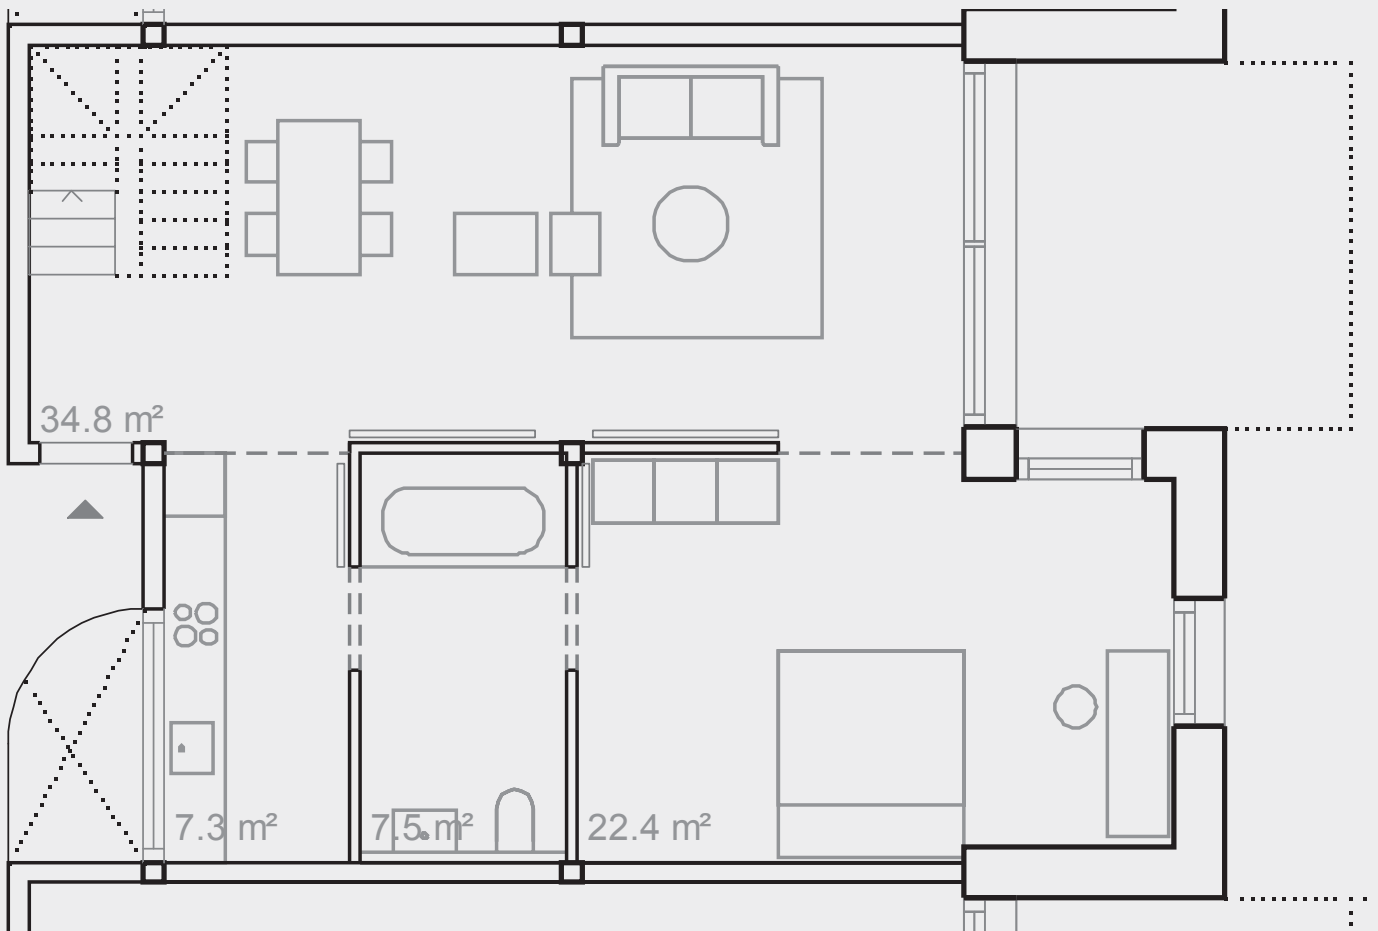

halter

KOCHEREI
2.5 ZI-WHG 72m²

halter

KOCHEREI
3 ZI-LOFT-WHG 102m²

halter

KOCHEREI
3.5 ZI-WHG 73m²

halter

KOCHEREI
3.5 ZI-WHG 92m²

halter

KOCHEREI

3.5 ZI-DUPLEX-WHG 85m²

halter

KOCHEREI

3.5 ZI-DUPLEX-WHG 106m²

halter

KOCHEREI

4 ZI-WHG 114m²

halter

KOCHEREI
4.5 ZI-WHG 102m²

halter

KOCHEREI
4.5 ZI-WHG 133m²

halter

KOCHEREI
5.5 ZI-WHG 117m²

halter