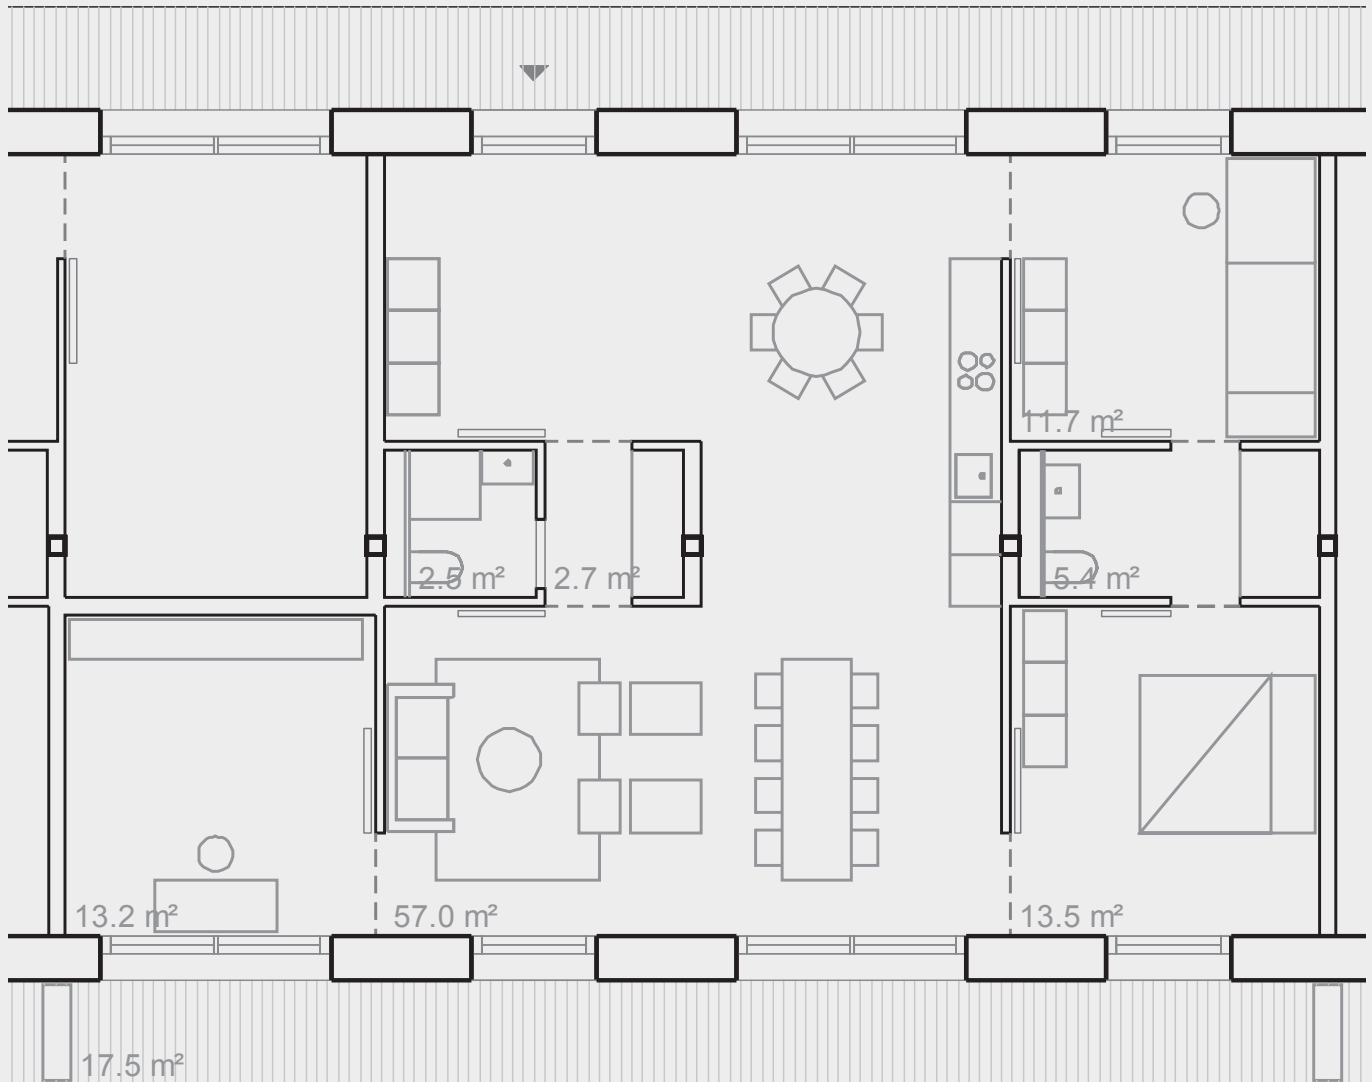

KOCHEREI

4 ZI-WHG 114m²

halter