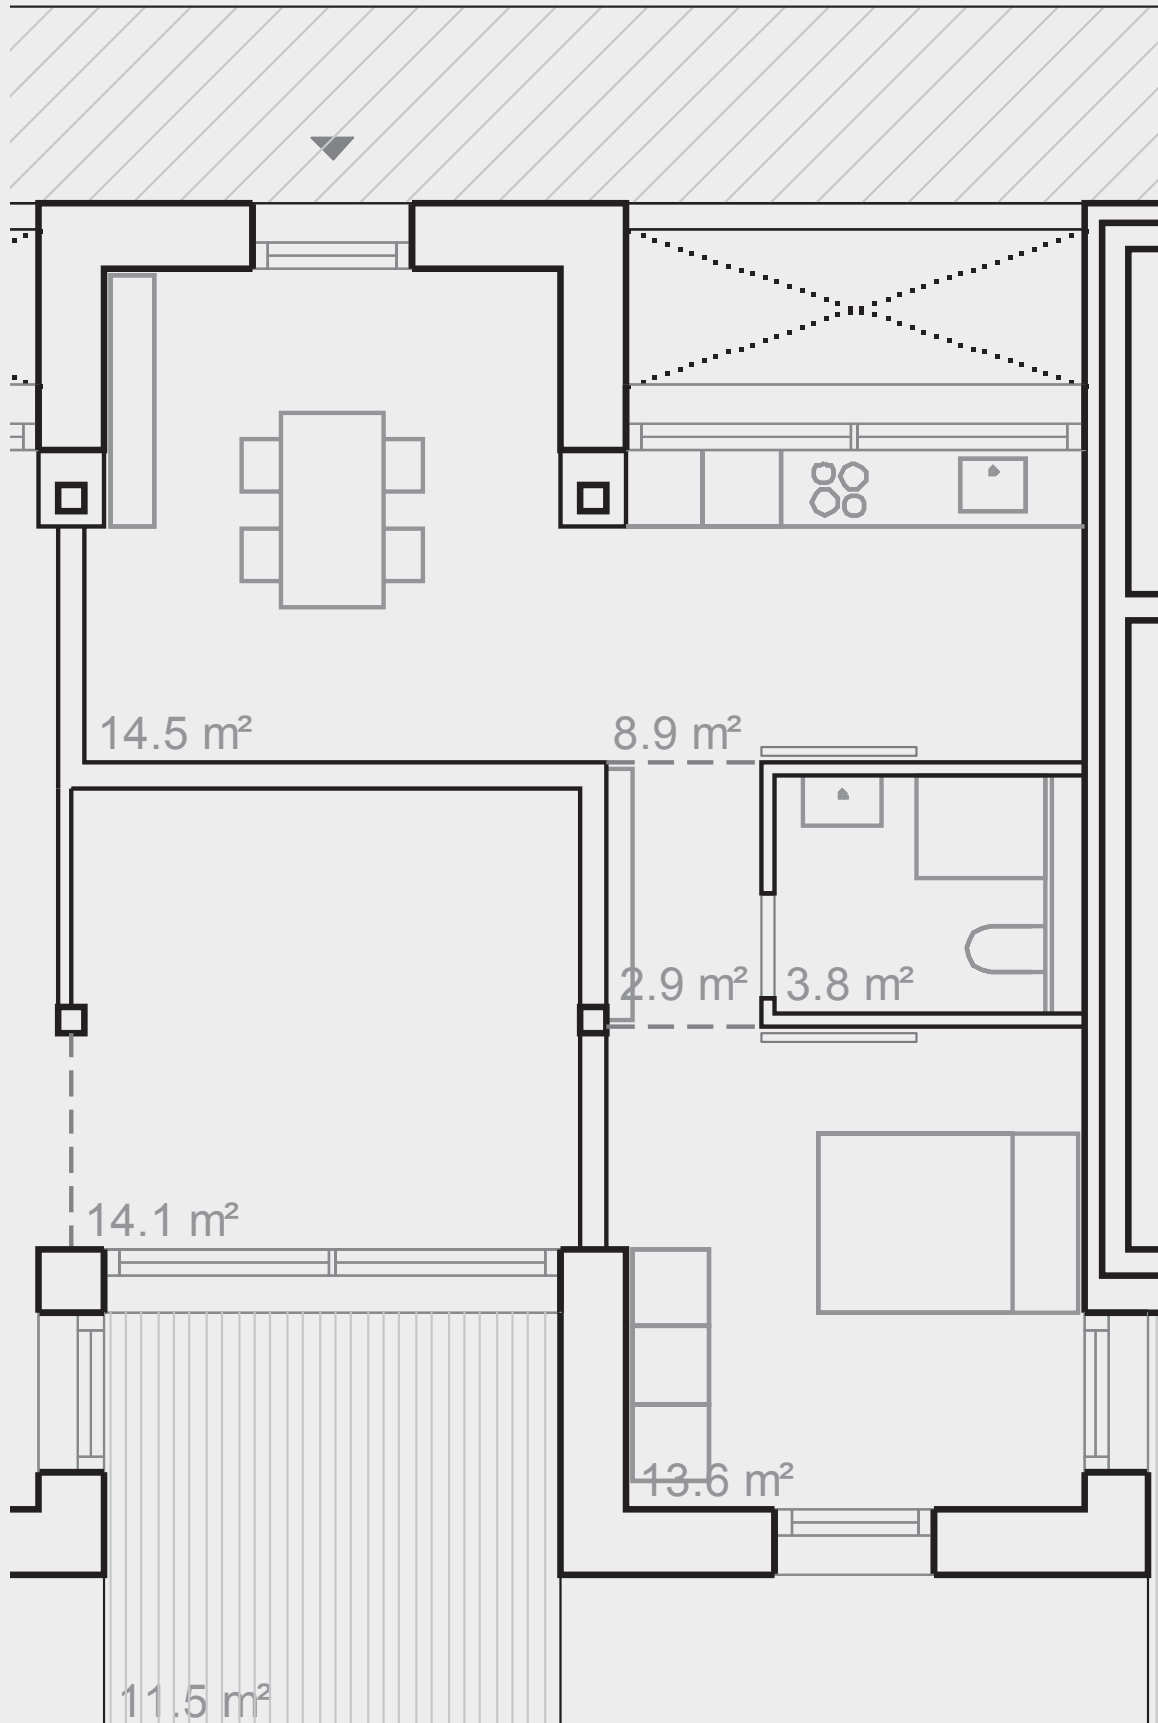

KOCHEREI
1 ZI-WHG 31m²

halter

KOCHEREI
1.5 ZI-WHG 43m²

halter

KOCHEREI

MOVEMENT 50m²

halter

KOCHEREI
2 ZI-WHG 59m²

halter

KOCHEREI
2.5 ZI-WHG 72m²

halter

KOCHEREI
3 ZI-LOFT-WHG 102m²

halter

KOCHEREI
3.5 ZI-WHG 73m²

halter

KOCHEREI
3.5 ZI-WHG 92m²

halter

KOCHEREI

3.5 ZI-DUPLEX-WHG 85m²

halter

KOCHEREI

3.5 ZI-DUPLEX-WHG 106m²

halter

KOCHEREI