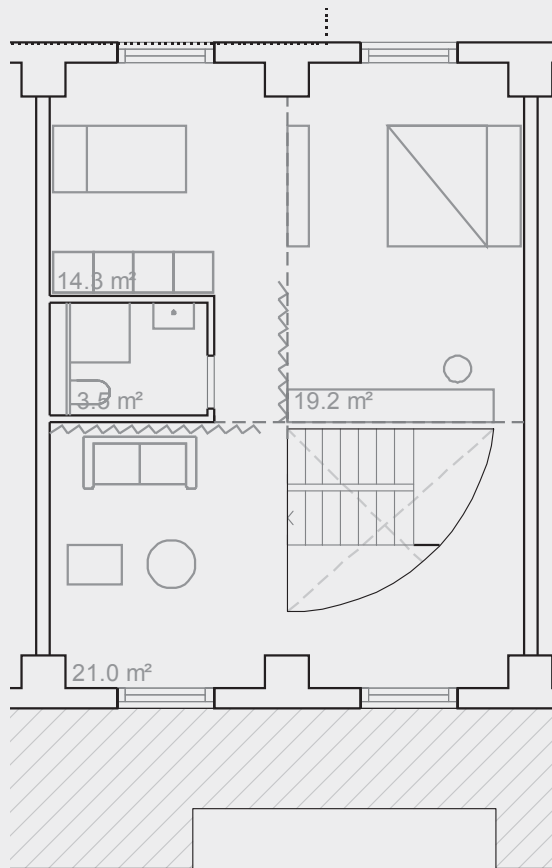

KOCHEREI
1 ZI-WHG 31m²

halter

KOCHEREI
1.5 ZI-WHG 43m²

halter

KOCHEREI

MOVEMENT 50m²

halter

KOCHEREI
2 ZI-WHG 59m²

halter

KOCHEREI
2.5 ZI-WHG 72m²

halter

KOCHEREI
3 ZI-LOFT-WHG 102m²

halter

KOCHEREI
3.5 ZI-WHG 73m²

halter

KOCHEREI
3.5 ZI-WHG 92m²

halter

KOCHEREI

3.5 ZI-DUPLEX-WHG 85m²

halter

KOCHEREI

3.5 ZI-DUPLEX-WHG 106m²

halter

KOCHEREI