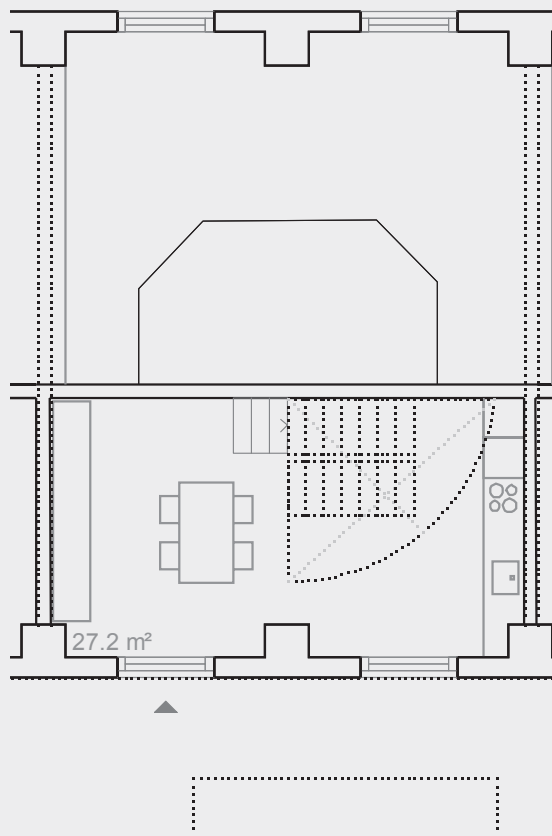

halter

KOCHEREI
2.5 ZI-WHG 72m²

halter

KOCHEREI
3 ZI-LOFT-WHG 102m²

halter

KOCHEREI
3.5 ZI-WHG 73m²

halter

KOCHEREI
3.5 ZI-WHG 92m²

halter

KOCHEREI

3.5 ZI-DUPLEX-WHG 85m²

halter

KOCHEREI

3.5 ZI-DUPLEX-WHG 106m²

halter

KOCHEREI