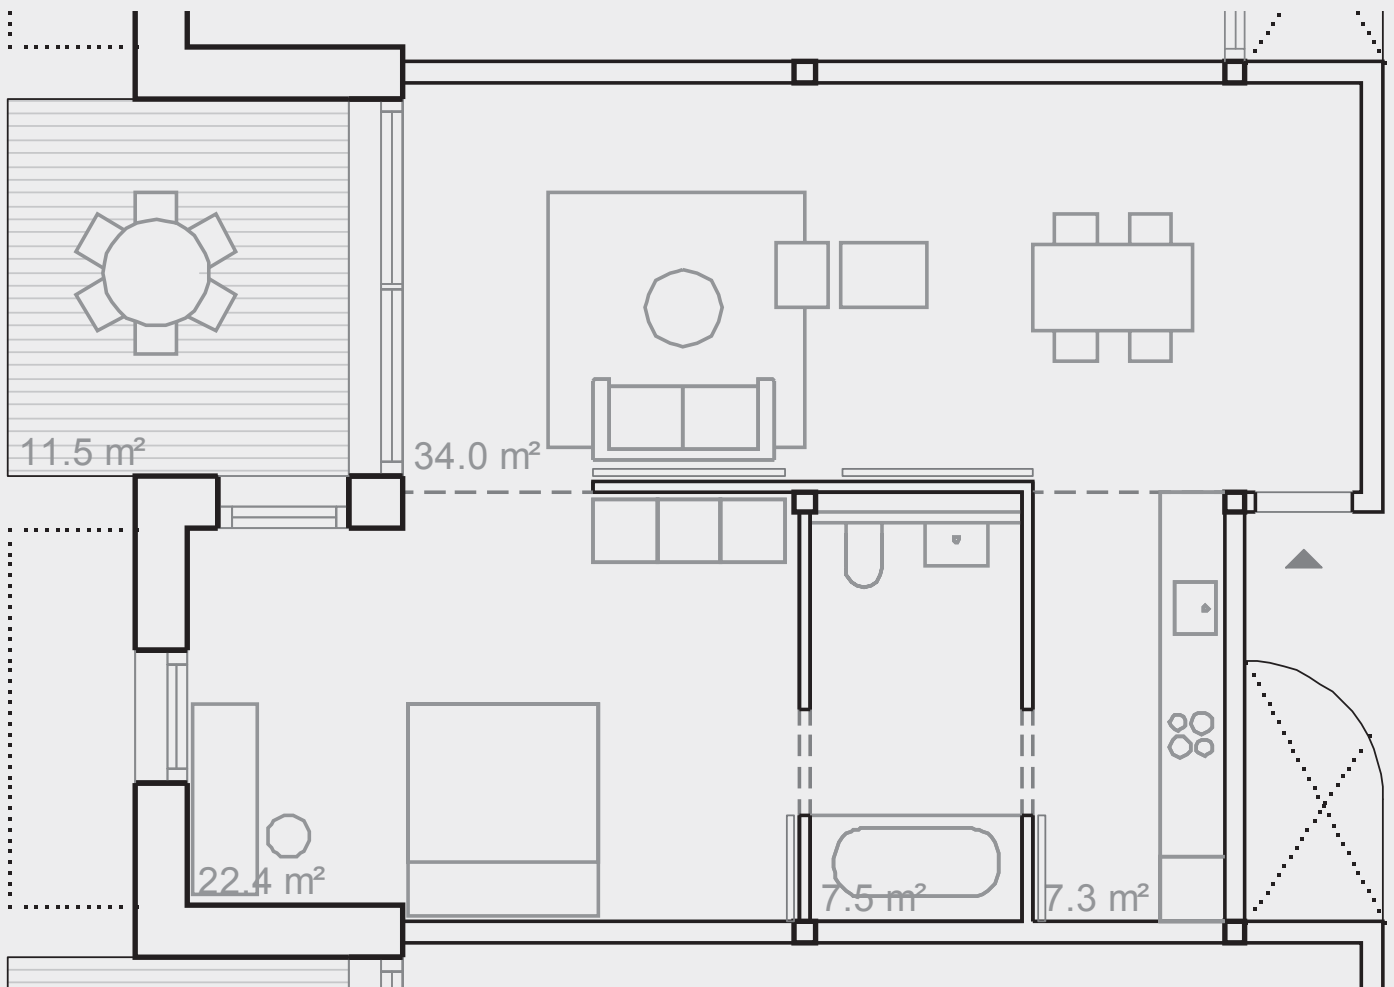

KOCHEREI
1 ZI-WHG 31m²

halter

KOCHEREI
1.5 ZI-WHG 43m²

halter

KOCHEREI

MOVEMENT 50m²

halter

KOCHEREI
2 ZI-WHG 59m²

halter

KOCHEREI
2.5 ZI-WHG 72m²

halter

KOCHEREI
3 ZI-LOFT-WHG 102m²

halter

KOCHEREI
3.5 ZI-WHG 73m²

halter

KOCHEREI
3.5 ZI-WHG 92m²

halter

KOCHEREI

3.5 ZI-DUPLEX-WHG 85m²

halter

KOCHEREI

3.5 ZI-DUPLEX-WHG 106m²

halter

KOCHEREI