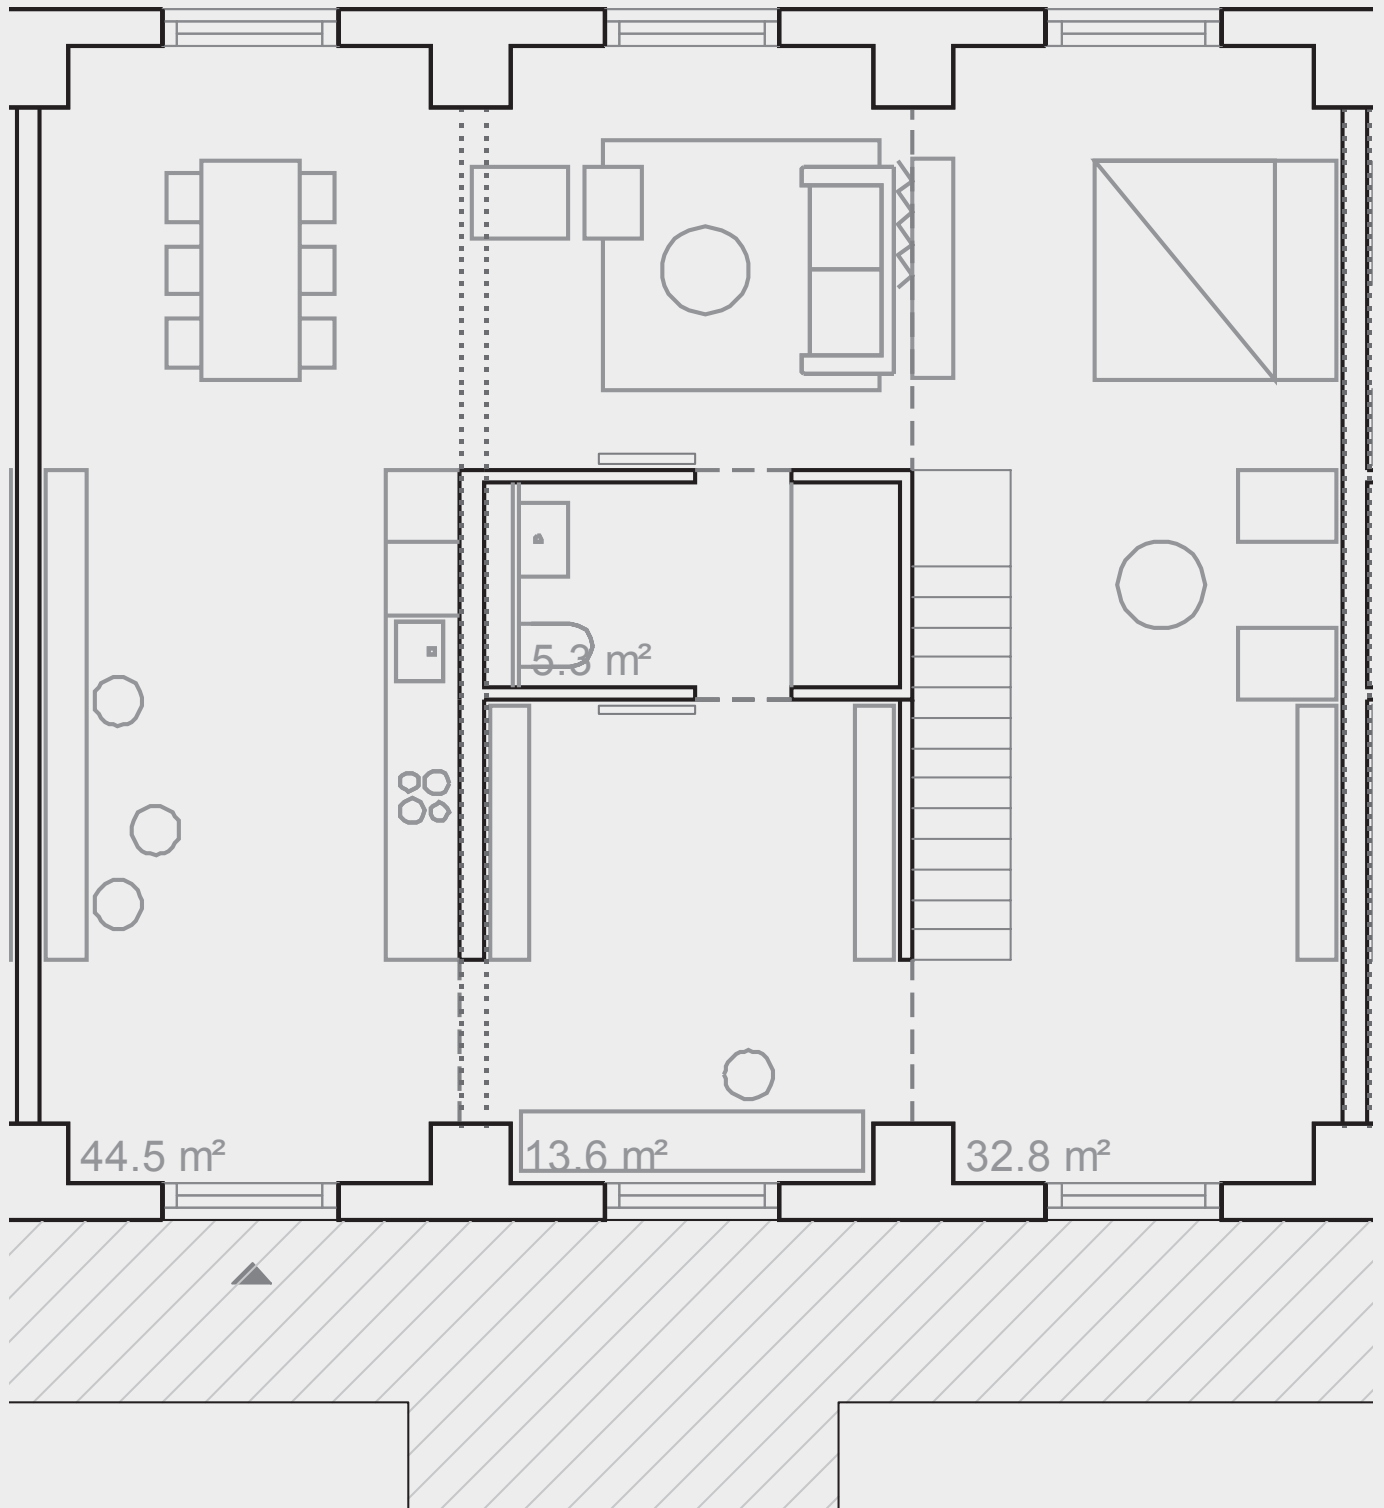

KOCHEREI
1 ZI-WHG 31m²

halter

KOCHEREI
1.5 ZI-WHG 43m²

halter

KOCHEREI

MOVEMENT 50m²

halter

KOCHEREI
2 ZI-WHG 59m²

halter

KOCHEREI
2.5 ZI-WHG 72m²

halter

KOCHEREI
3 ZI-LOFT-WHG 102m²

halter

KOCHEREI
3.5 ZI-WHG 73m²

halter

KOCHEREI
3.5 ZI-WHG 92m²

halter

KOCHEREI

3.5 ZI-DUPLEX-WHG 85m²

halter

KOCHEREI

3.5 ZI-DUPLEX-WHG 106m²

halter

KOCHEREI