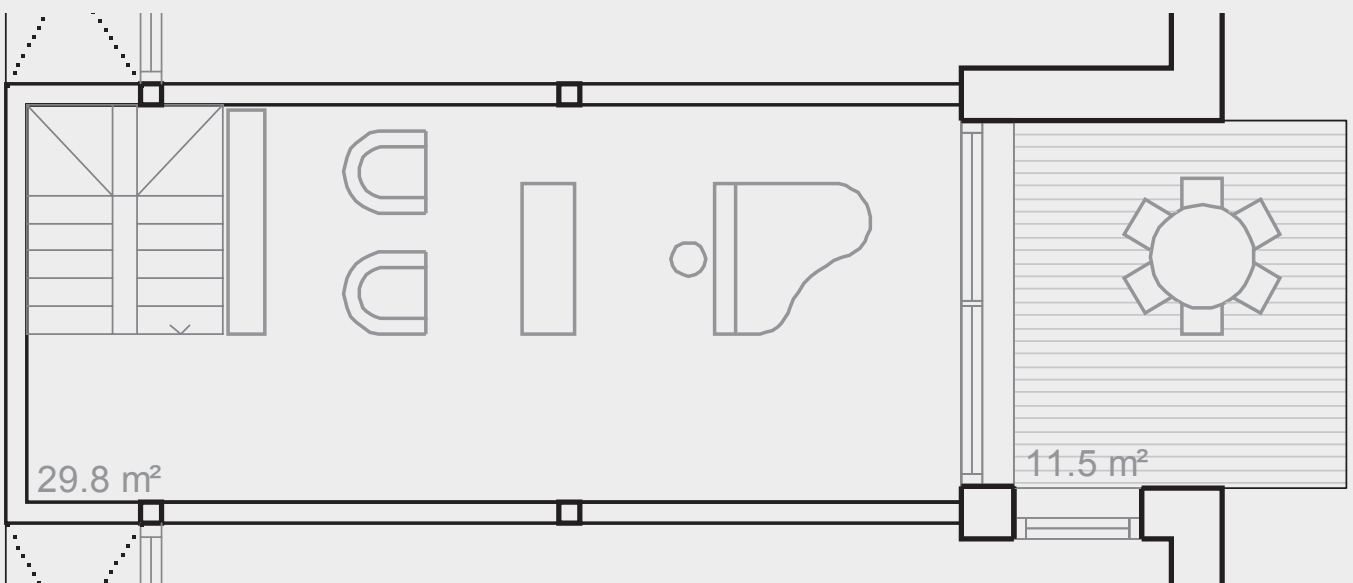

halter

KOCHEREI

3.5 ZI-DUPLEX-WHG 85m²

halter

KOCHEREI

3.5 ZI-DUPLEX-WHG 106m²

halter

KOCHEREI