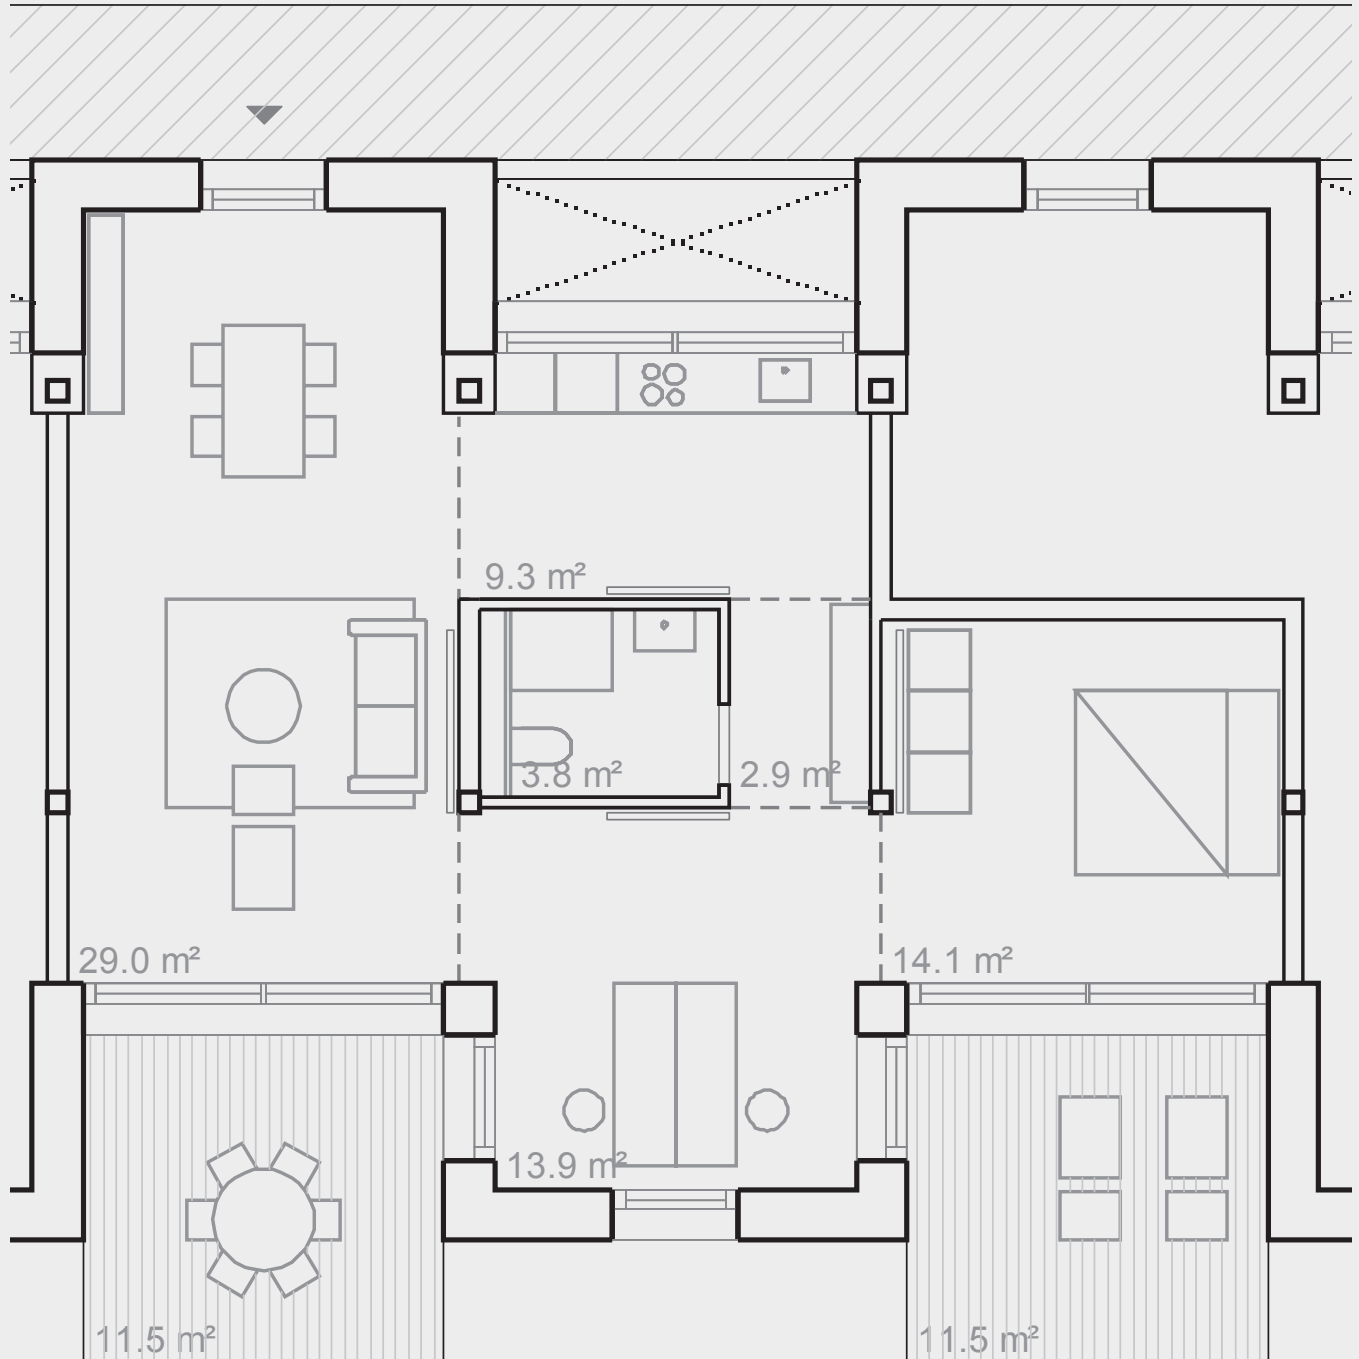

halter

KOCHEREI
2.5 ZI-WHG 72m²

halter

KOCHEREI
3 ZI-LOFT-WHG 102m²

halter

KOCHEREI
3.5 ZI-WHG 73m²

halter

KOCHEREI
3.5 ZI-WHG 92m²

halter

KOCHEREI

3.5 ZI-DUPLEX-WHG 85m²

halter

KOCHEREI

3.5 ZI-DUPLEX-WHG 106m²

halter

KOCHEREI