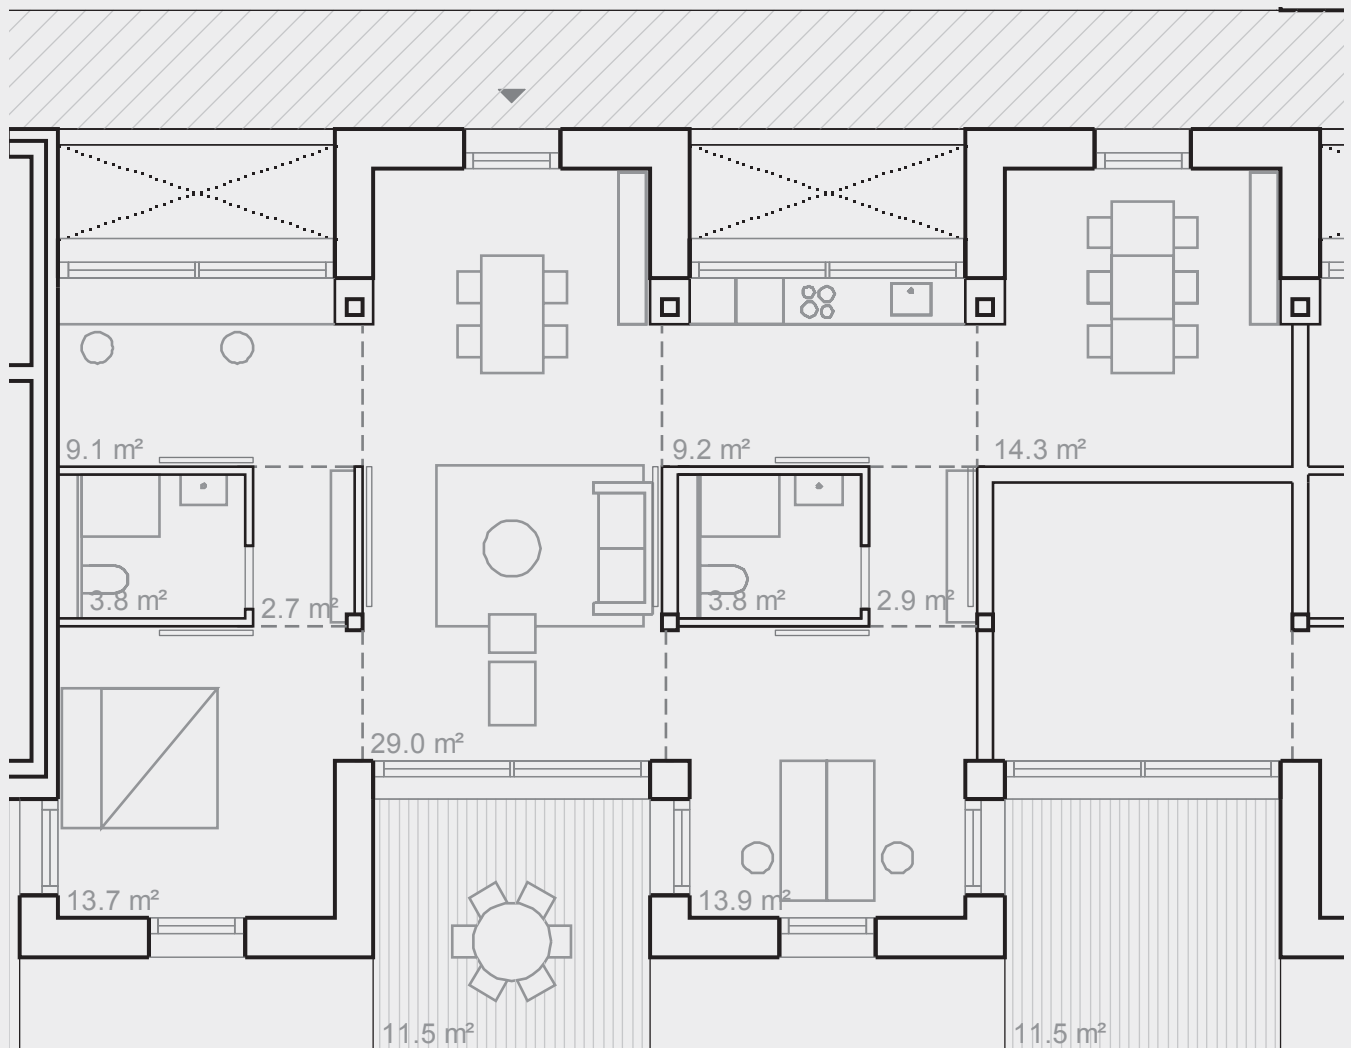

halter

KOCHEREI
2.5 ZI-WHG 72m²

halter

KOCHEREI
3 ZI-LOFT-WHG 102m²

halter

KOCHEREI
3.5 ZI-WHG 73m²

halter

KOCHEREI
3.5 ZI-WHG 92m²

halter

KOCHEREI

3.5 ZI-DUPLEX-WHG 85m²

halter

KOCHEREI

3.5 ZI-DUPLEX-WHG 106m²

halter

KOCHEREI

4 ZI-WHG 114m²

halter

KOCHEREI
4.5 ZI-WHG 102m²

halter

KOCHEREI
4.5 ZI-WHG 133m²

halter

KOCHEREI
5.5 ZI-WHG 117m²

halter